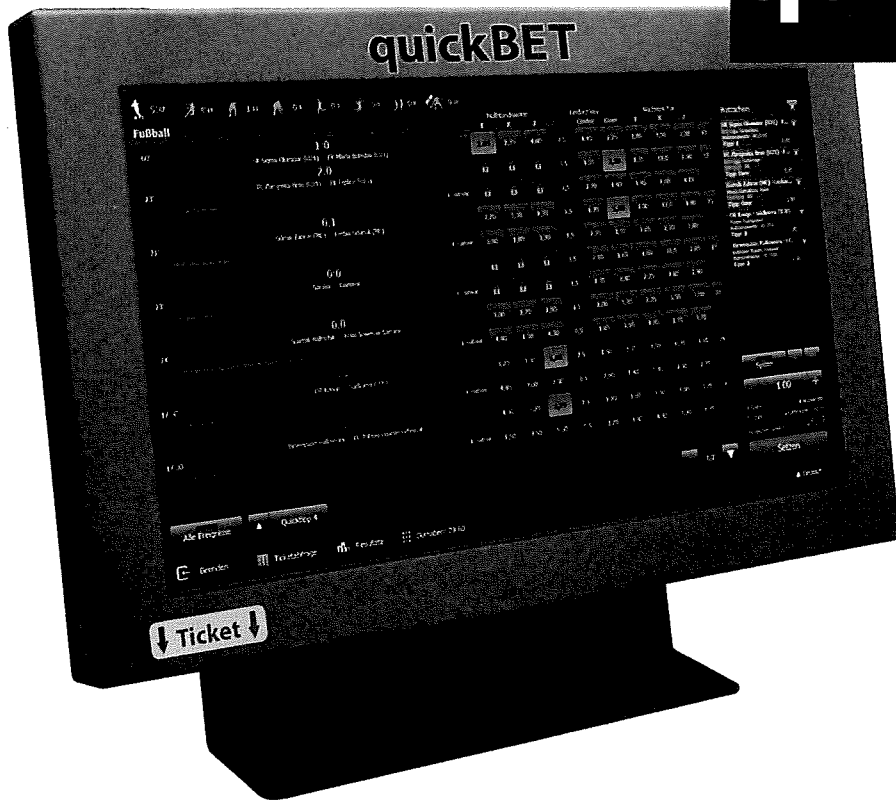

quickBET

Sportwett Terminal

Im Lieferumfang enthalten:

- quickBET Terminal inkl. FullHD 16:9 22" ELO Touch und integriertem Scanner
- Wireless Keyboard
- Kabelloser Bondrucker
- WLAN fähig

Technische Daten :

1 x 22" ELO Touch Screen FullHD | Laser Barcode-Scanner | Star TSP-100 USB Thermodrucker 80mm - Wireless | Windows 7 Embedded POS-System | Intel Dual Core CPU | min. 2GB RAM | 120GB SATA HDD | Gigabit Ethernet / WLAN | 1 zusätzlicher Monitor / TV möglich

Abmessungen: ohne Standfuß Höhe 35,5 cm | Breite 56,5 cm | Tiefe 12 cm | Gewicht 12 kg | mit Standfuß Höhe 44 cm | Breite 56,5 cm | Tiefe 29 cm | Gewicht 17 Kg